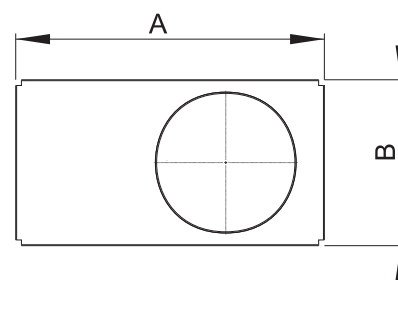

Фланец – адаптер

Название	Артикул №
VKF 400-200 200	GVEVFKC008
VKF 500-250 250	GVEVFKC001
VKF 500-300 315	GVEVFKC002
VKF 600-300 315	GVEVFKC003
VKF 600-350 315	GVEVFKC004
VKF 700-400 400	GVEVFKC005
VKF 800-500 500	GVEVFKC006
VKF 1000-500 500	GVEVFKC006

Адаптер VKF используются для подключения прямоугольного вентилятора VKS, VKSA к круглым вентиляционным каналам. Изготавливается из оцинкованной стали.

Размеры

Тип	A, [мм]	B, [мм]	$\varnothing D$, [мм]	Вес, [кг]
VKF 400x200	440	240	200	0,9
VKF 500x250	540	290	250	1,1
VKF 600x300	640	340	315	1,3
VKF 600x350	640	390	355	1,6
VKF 700x400	740	440	400	1,9
VKF 800x500	840	540	500	2,2
VKF 1000x500	1040	540	500	2,5