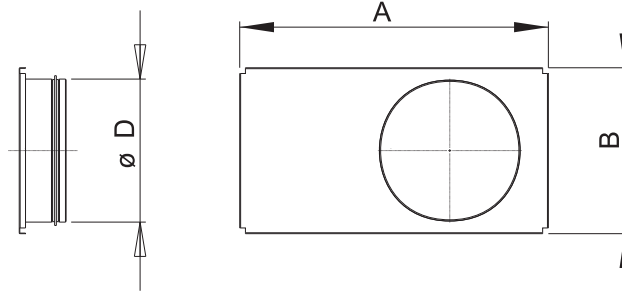

## Фланец – адаптер

Название	Артикул №
VKF 400-200 200	GVEVFKC008
VKF 500-250 250	GVEVFKC001
VKF 500-300 315	GVEVFKC002
VKF 600-300 315	GVEVFKC003
VKF 600-350 315	GVEVFKC004
VKF 700-400 400	GVEVFKC005
VKF 800-500 500	GVEVFKC006
VKF 1000-500 500	GVEVFKC006

Адаптер VKF используются для подключения прямоугольного вентилятора VKS, VKSA к круглым вентиляционным каналам. Изготавливается из оцинкованной стали.

### Размеры

Тип	A, [мм]	B, [мм]	øD, [мм]	Вес, [кг]
VKF 400x200	440	240	200	0,9
VKF 500x250	540	290	250	1,1
VKF 600x300	640	340	315	1,3
VKF 600x350	640	390	355	1,6
VKF 700x400	740	440	400	1,9
VKF 800x500	840	540	500	2,2
VKF 1000x500	1040	540	500	2,5