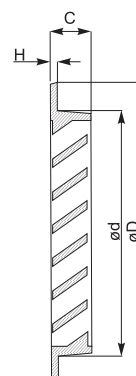

Наружная алюминиевая решетка

Название	Артикул №
ALU 80	GGRALU007
ALU 100	GGRALU001
ALU 125	GGRALU002
ALU 160	GGRALU003
ALU 200	GGRALU004
ALU 250	GGRALU005
ALU 315	GGRALU006

Наружная вентиляционная решетка ALU применяется для организации забора и выброса воздуха.

Размеры

Тип	ØD, [мм]	Ød, [мм]	C, [мм]	H, [мм]	Вес [кг]
ALU 80	101	79	14	2,5	0,13
ALU 100	131	99	19	2,5	0,10
ALU 125	153	124	20	3,0	0,18
ALU 160	189	159	19	4,0	0,30
ALU 200	233	199	20	5,0	0,50
ALU 250	279	249	22	6,0	1,00
ALU 315	353	314	21	6,5	1,50